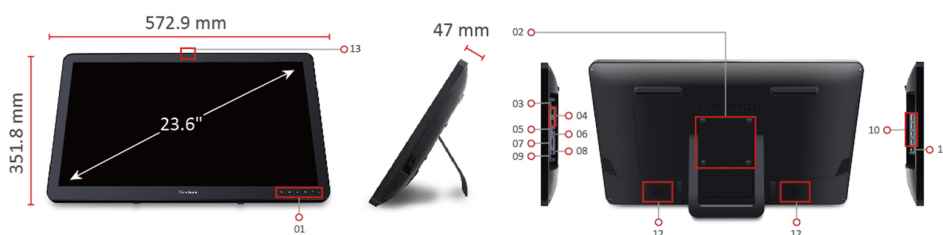

ViewSonic® VIEWBOARDS ViewBoard Mini IFP2410

Toets Features

- Android 8.1 embedded OS
- myViewBoard™ digital whiteboard software
- ViewBoard® Cast Content Sharing Software
- HDMI output naar extern display
- Interactief 'front-facing' lesgeven en samenwerken

Product Omschrijving

- | | |
|--|-----------------------|
| 1. Menu Controls | 7. SD Card Reader |
| 2. VESA Compatible (Wall Mount 100 x 100 mm) | 8. Mini USB |
| 3. LAN | 9. DC Power In |
| 4. HDMI/MHL In/Out | 10. USB 2.0 x 4 |
| 5. Audio In | 11. USB Type-B |
| 6. Headphone | 12. Internal Speakers |

Bezoek Gebruikers  www.viewsonic.com

DISPLAY

Paneelgrootte:	23.6"
Type/Tech:	TFT liquid crystal display
Weergavegebied (mm):	544.8(H) x 320.5 (V) (23.6" diagonal)
Aspectratio:	16:9
Native resolutie:	1920 x 1080
Helderheid:	250 nits (typ.)
Contrastverhouding:	3000:1 Typ.
Kijkhoeken:	H = 178, V = 178 typ.
Levensduur achtergrondverlichting:	40,000 Hours Typ.
Oriëntatie:	Landscape

PLATFORM

Processor:	ARM based SoC
RAM:	2GB DDR3
Opslag:	16GB EMMC iNand

TOUCH

Type:	PCAP touch technology
Touch punt:	10 points touch, 10 points writing

INPUT

HDMI:	x1
Audio:	x1 PC audio(3.5 mm)
SD/SDHC:	Yes